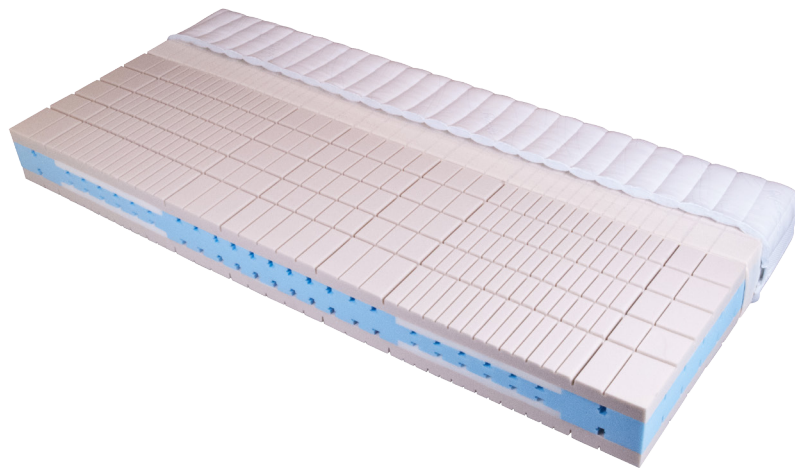

KERSTEN

Qualitäts-Matratzen & Polsterei

SWISS KERSTEN MATRATZE

Swiss Auslese

Sehr komfortabler, anpassungsfähiger Matratzenkern aus EvoPore HRC.
5-schichtiger Aufbau mit speziellen Visco Schultereinlegern (7-Zonen-Technologie) und einem sehr druckentlastenden stützenden Matratzenkern.
Die Swiss Auslese gewährt das höchste Maß an Schlafkomfort.

4 Härtegrade verfügbar (H2,H3,H4,H5) Kernhöhe ca. 18 cm (14 cm auch möglich)
Eine extrem hochwertiger Luxus Matratze für einen erholsamen Schlaf.
EvoPore HRC ist ca. 30 % leichter und ca. 45 % haltbarer als herkömmlicher Kaltschaum.